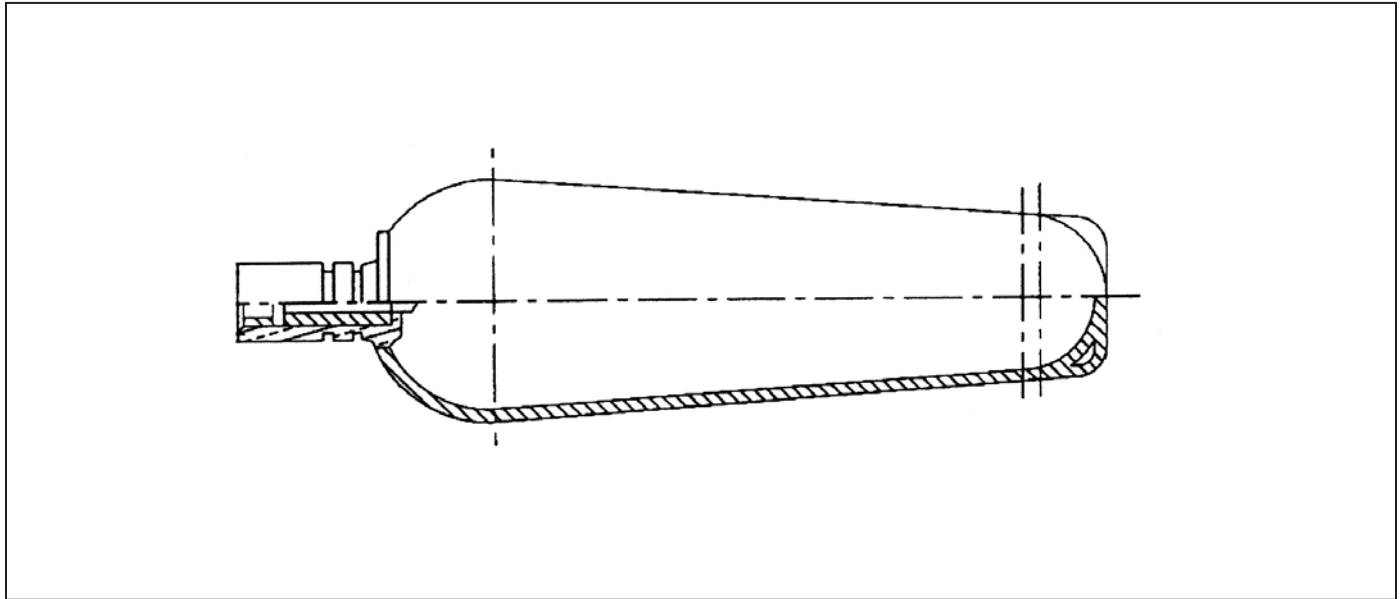

3000/5000 PSI - 207/345 Bar

3000 PSI Bladder Part Numbers	Accumulator Capacity	5000 PSI Bladder Part Numbers
STA-B-1Qt. -P3-LTB (Buna-N)	1 Quart	Consult Factory for Availability
STA-B-1Qt. -P3-V (Viton)		Consult Factory for Availability
STA-B-010-P3-LTB (Buna-N)	1 Gallon	STA-B-010-P5-LTB (Buna-N)
STA-B-010-P3-V (Viton)		STA-B-010-P5-V (Viton)
STA-B-025-P3-LTB (Buna-N)	2.5 Gallons	STA-B-025-P5-LTB (Buna-N)
STA-B-025-P3-V (Viton)		STA-B-025-P5-V (Viton)
STA-B-050-P3-LTB (Buna-N)	5 Gallons	STA-B-050-P5-LTB (Buna-N)
STA-B-050-P3-V (Viton)		STA-B-050-P5-V (Viton)
STA-B-100-P3-LTB (Buna-N)	10 Gallons	STA-B-100-P5-LTB (Buna-N)
STA-B-100-P3-V (Viton)		STA-B-100-P5-V (Viton)
STA-B-110-P3-LTB (Buna-N)	11 Gallons	Consult Factory for Availability
STA-B-110-P3-V (Viton)		Consult Factory for Availability
STA-B-150-P3-LTB (Buna-N)	15 Gallons	STA-B-150-P5-LTB (Buna-N)
STA-B-150-P3-V (Viton)		STA-B-150-P5-V (Viton)

* All above Bladder Kits include the following:
 (1) Bladder (Specify Material), (1) Gas valve & "O" Ring, (1) Poppet valve "O" Ring, (1) Back-up seal "O" Ring